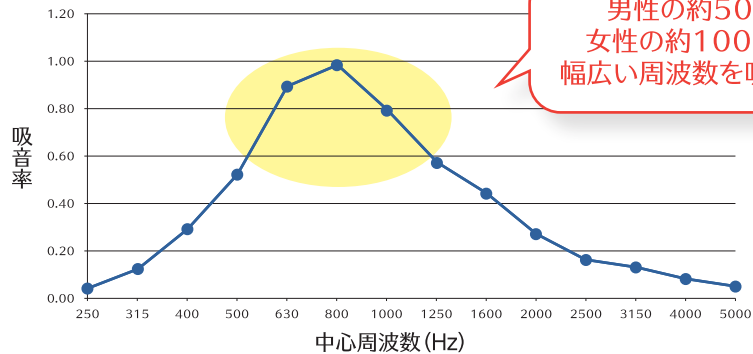

● 人の声に最適な吸音性能!

男性の約500Hz～
女性の約1000Hzまで
幅広い周波数を吸音します!

注)本データは
当社実測値で
あり保証値で
はありません。

サイズ一覧表 (mm)	L型 W1200用	H500タイプ	内寸 1,125×595	外寸 1,150×620	約3.9kg
		H700タイプ	内寸 1,125×595	外寸 1,150×620	約5.0kg
L型 W1400用	H500タイプ	内寸 1,325×595	外寸 1,350×620	約4.3kg	
	H700タイプ	内寸 1,325×595	外寸 1,350×620	約5.6kg	
コの字型 W1200用	H500タイプ	内寸 1,100×595	外寸 1,150×620	約5.3kg	
	H700タイプ	内寸 1,100×595	外寸 1,150×620	約6.9kg	
コの字型 W1400用	H500タイプ	内寸 1,300×595	外寸 1,350×620	約5.7kg	
	H700タイプ	内寸 1,300×595	外寸 1,350×620	約7.4kg	