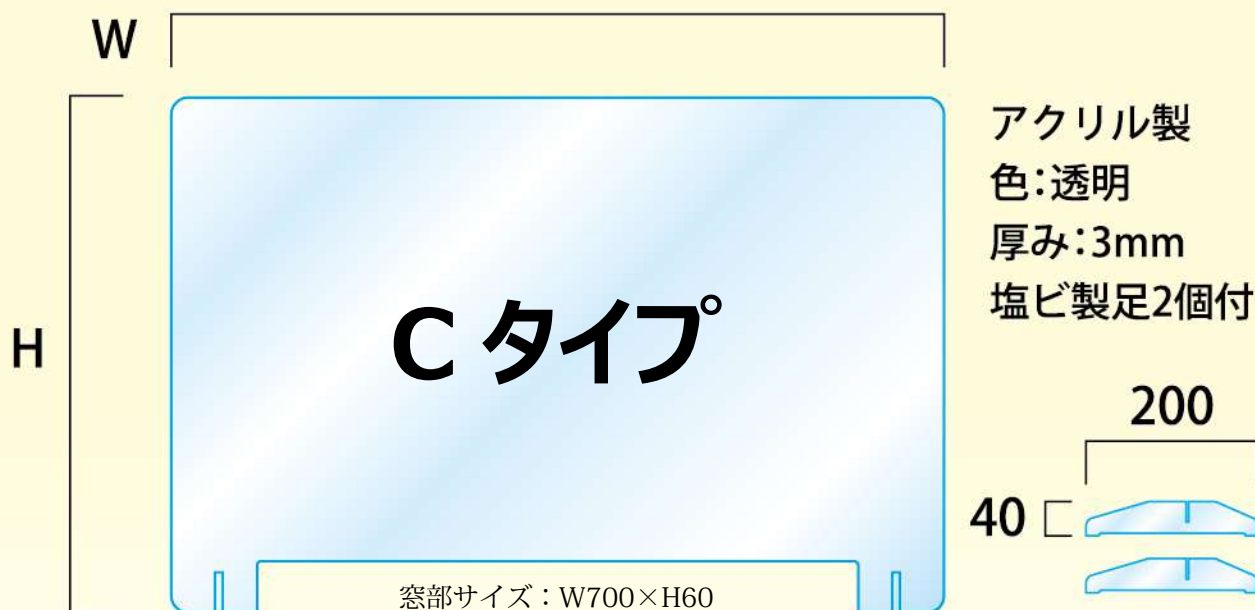

飛沫感染防止対策

デスクウォール

ワーキングスペースの間仕切り、オフィスのデスクの仕切りとしてオススメです。

W900×H600mm

別寸・印刷等での
制作も可能です。

※商品には保護紙がついております。
使用時には剥がしてご使用下さい。

株式会社 JSP

仙台営業所 〒980-0811 仙台市青葉区一番町二丁目4番1号読売仙台一番町ビル
TEL022-262-3271 FAX022-266-9583
本社 〒100-0005 東京都千代田区丸の内三丁目4番2号 新日石ビル

塩ビ脚大サイズ

オプションで図のタイプの通常より大きいサイズの脚2個1セットでご用意しております。

W250×H150