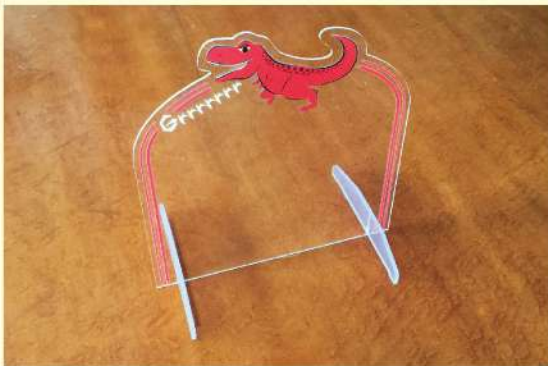

飛沫感染防止対策

デスクウォール

ワーキングスペースの間仕切り、オフィスのデスクの仕切りとしてオススメです。

W900×H600mm

別寸・印刷等での
制作も可能です。

※商品には保護紙がついております。
使用時には剥がしてご使用下さい。

株式会社 JSP

仙台営業所 〒980-0811 仙台市青葉区一番町二丁目4番1号読売仙台一番町ビル
TEL022-262-3271 FAX022-266-9583
本社 〒100-0005 東京都千代田区丸の内三丁目4番2号 新日石ビル

輪郭カット & ダイレクトプリント

■制作見本

シーンに合わせて
制作できます!

絵柄及びカットデータ(AI形式)
支給にて。

アクリル製品のお取り扱いについて

アクリル製品は表面が傷つきやすい為、お手入れの際は中性洗剤を含ませた柔らかい布で軽くふいて下さい。消毒の際は次亜塩素酸水を使用し、アルコール・シンナー・ベンジン等の液体は使用しないでください。ひび割れ、印刷部分の剥がれ落ちの原因となります。

オプション

塩ビ脚大サイズ

オプションで図のタイプの通常より大きいサイズの脚2個1セットでご用意しております。

W250×H150