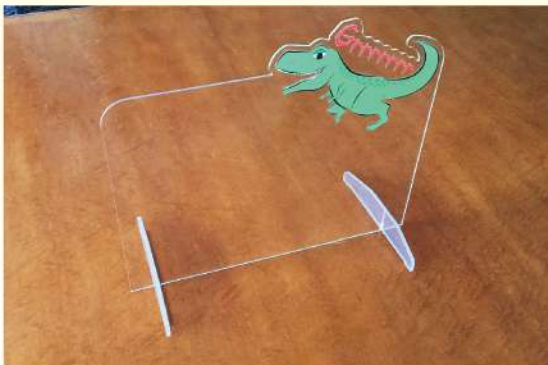

飛沫感染防止対策

デスクウォール

ワーキングスペースの間仕切り、オフィスのデスクの仕切りとしてオススメです。

W900×H600mm

別寸・印刷等での
制作も可能です。

※商品には保護紙がついております。
使用時には剥がしてご使用下さい。

株式会社 JSP

仙台営業所 〒980-0811 仙台市青葉区一番町二丁目4番1号読売仙台一番町ビル
TEL022-262-3271 FAX022-266-9583
本社 〒100-0005 東京都千代田区丸の内三丁目4番2号 新日石ビル

輪郭カット & ダイレクトプリント

■制作見本

シーンに合わせて
制作できます!

絵柄及びカットデータ(AI形式)
支給にて。

アクリル製品のお取り扱いについて

アクリル製品は表面が傷つきやすい為、お手入れの際は中性洗剤を含ませた柔らかい布で軽くふいて下さい。消毒の際は次亜塩素酸水を使用し、アルコール・シンナー・ベンジン等の液体は使用しないでください。ひび割れ、印刷部分の剥がれ落ちの原因となります。

オプション

塩ビ脚大サイズ

オプションで図のタイプの通常より大きいサイズの脚2個1セットでご用意しております。

W250×H150