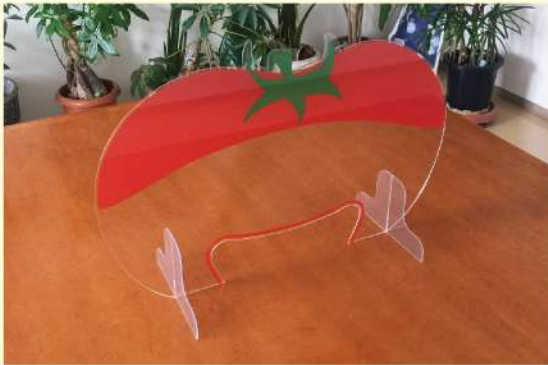

輪郭カット & ダイレクトプリント

■制作見本